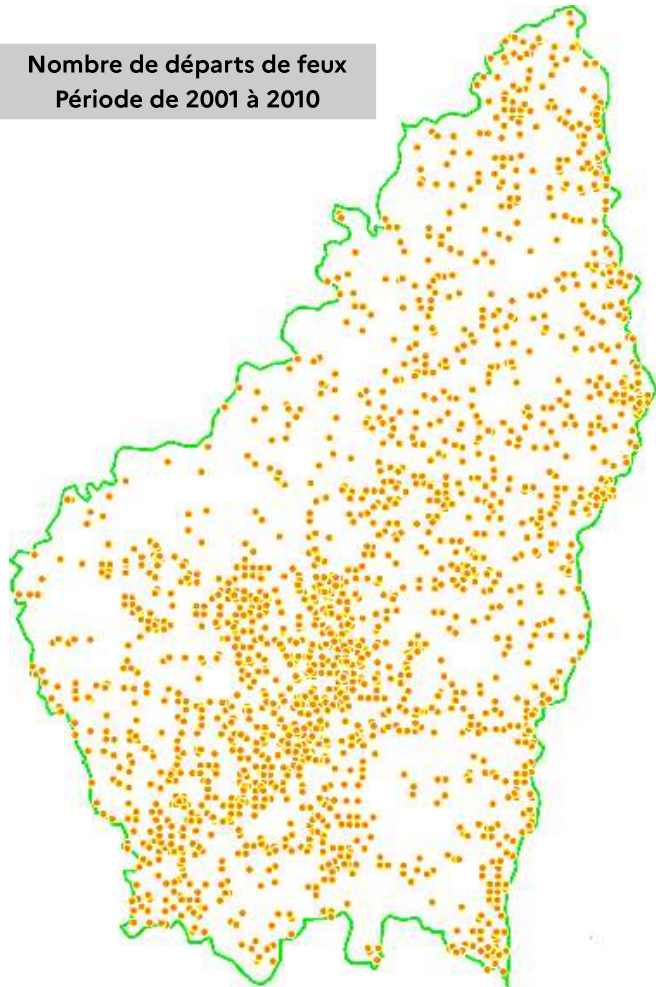

# Evolution des incendies en Ardèche sur deux décennies

extrait de la base de donnée Prométhée

Nombre de départs de feux  
Période de 2001 à 2010

Nombre de départs de feux  
Période de 2011 à 2020

Période de 10 ans	Nombre de feux de forêt	Nombre de feux péri-urbains	Nombre total de feux	Superficies brûlées
2001-2010	1539	1187	2726	5918 Ha
2011-2020	742	1404	2146	2963 Ha
<b>Différence</b>	(-)797	(+)217	(-)580	(-)2955 Ha

## Nombre de départs de feux en 2019 et 2020

extrait de la base de donnée Prométhée

Année	Nombre de feux de forêt	Nombre de feux péri-urbains	Nombre total de feux	Superficies brûlées
2019	108	164	272	643 Ha
2020	69	217	286	247 Ha
<b>Différence</b>	(-) <b>39</b>	(+) <b>53</b>	(+) <b>14</b>	(-) <b>396</b> Ha