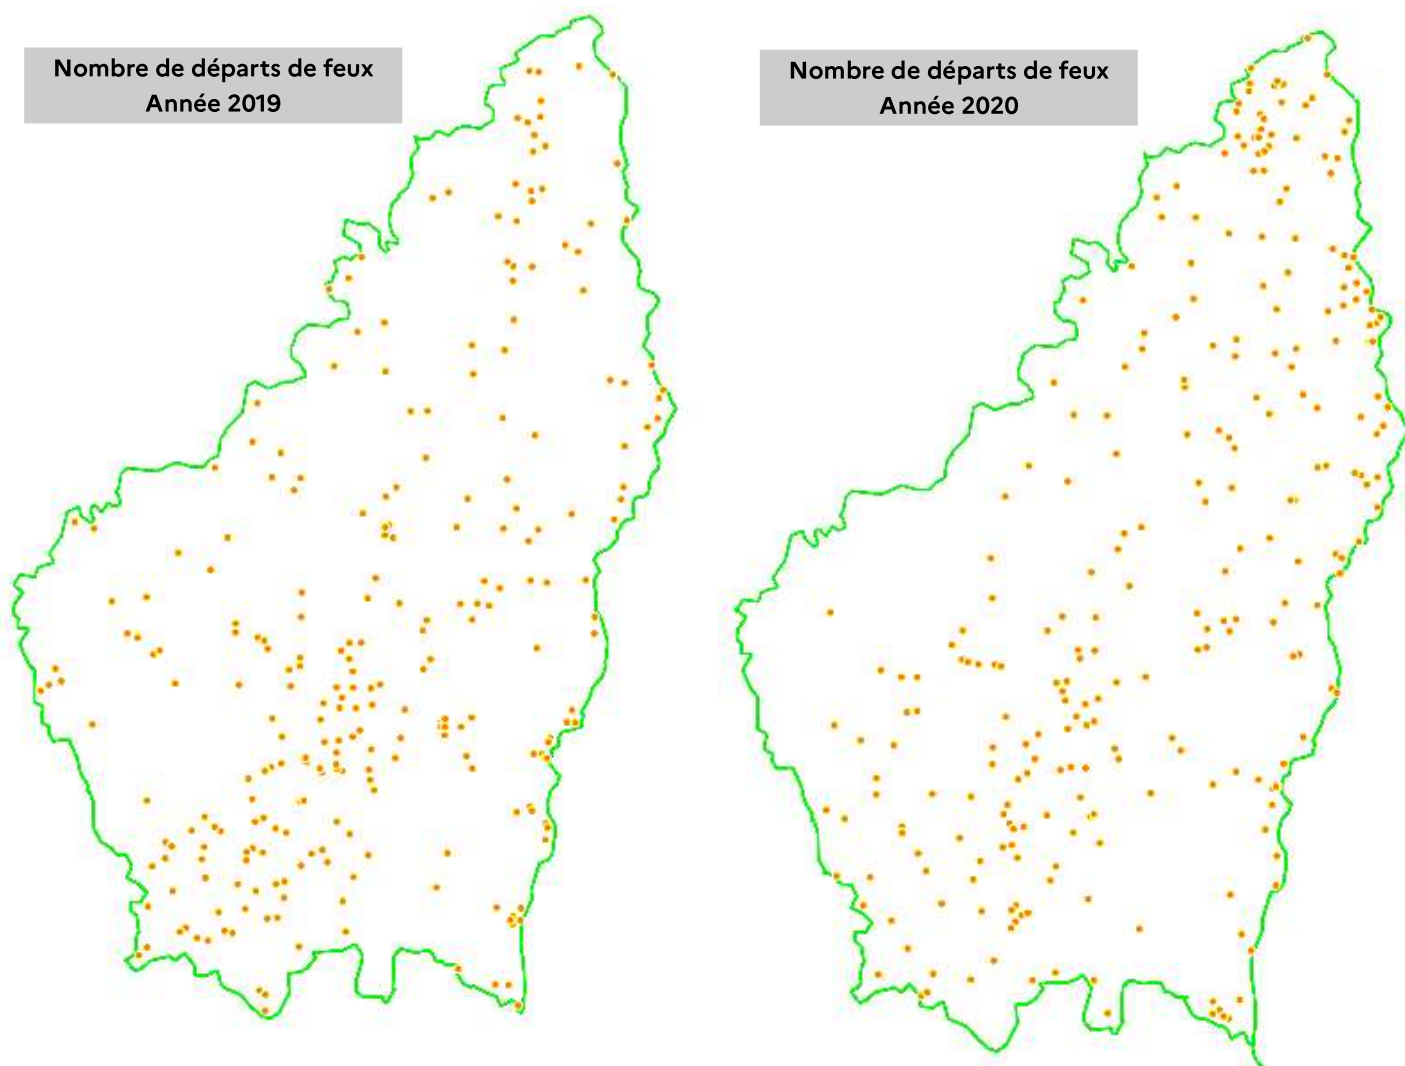

# Evolution des incendies en Ardèche sur deux décennies

extrait de la base de donnée Prométhée

Nombre de départs de feux  
Période de 2001 à 2010

Nombre de départs de feux  
Période de 2011 à 2020

Période de 10 ans	Nombre de feux de forêt	Nombre de feux péri-urbains	Nombre total de feux	Superficies brûlées
2001-2010	1539	1187	2726	5918 Ha
2011-2020	742	1404	2146	2963 Ha
<b>Différence</b>	(-)797	(+)217	(-)580	(-)2955 Ha

## Nombre de départs de feux en 2019 et 2020

extrait de la base de donnée Prométhée

Année	Nombre de feux de forêt	Nombre de feux péri-urbains	Nombre total de feux	Superficies brûlées
2019	108	164	272	643 Ha
2020	69	217	286	247 Ha
<b>Différence</b>	(-) <b>39</b>	(+) <b>53</b>	(+) <b>14</b>	(-) <b>396</b> Ha